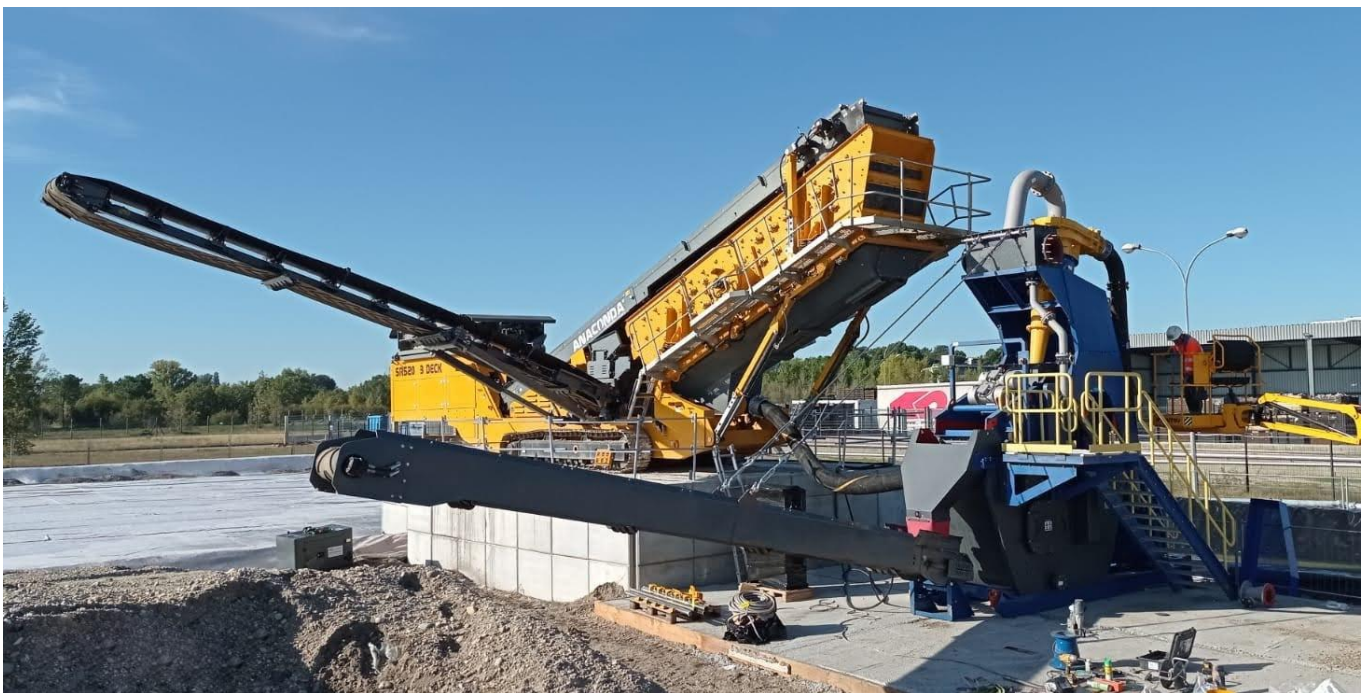

TREMIE

Trémie renforcée 6mm AR400

Capacité 6m³

Volume max. 8m³

MOTEUR

Moteur JCB 444 EcoMax IPU T4F 93Kw

AUTRES CARACTERISTIQUES

Double étage vibrant c/w 4" Barreaudage à l'étage supérieur :

- A l'étage supérieur : 100 mm

- A l'étage inférieur : 40 mm

Système de lavage avec débit de 150m³/heure

Catchbox caoutchouc

Télécommande On Off alimentateur et chenilles

Toutes les spécifications listées, fournies par le constructeur, sont à jour mais susceptibles de changer

GARONNE CONCASSAGE CRIBLAGE

605 chemin de Bordegrosse - Z.A. de Bordegrosse - 31220 MONDAVEZAN

0 806 802 202 Service gratuit
* prix appel

– Mail gcc@groupegaronne.fr – Site www.groupegaronne.fr

Siret 508 943 685 00034 RCS Toulouse – Code NAF 4663Z