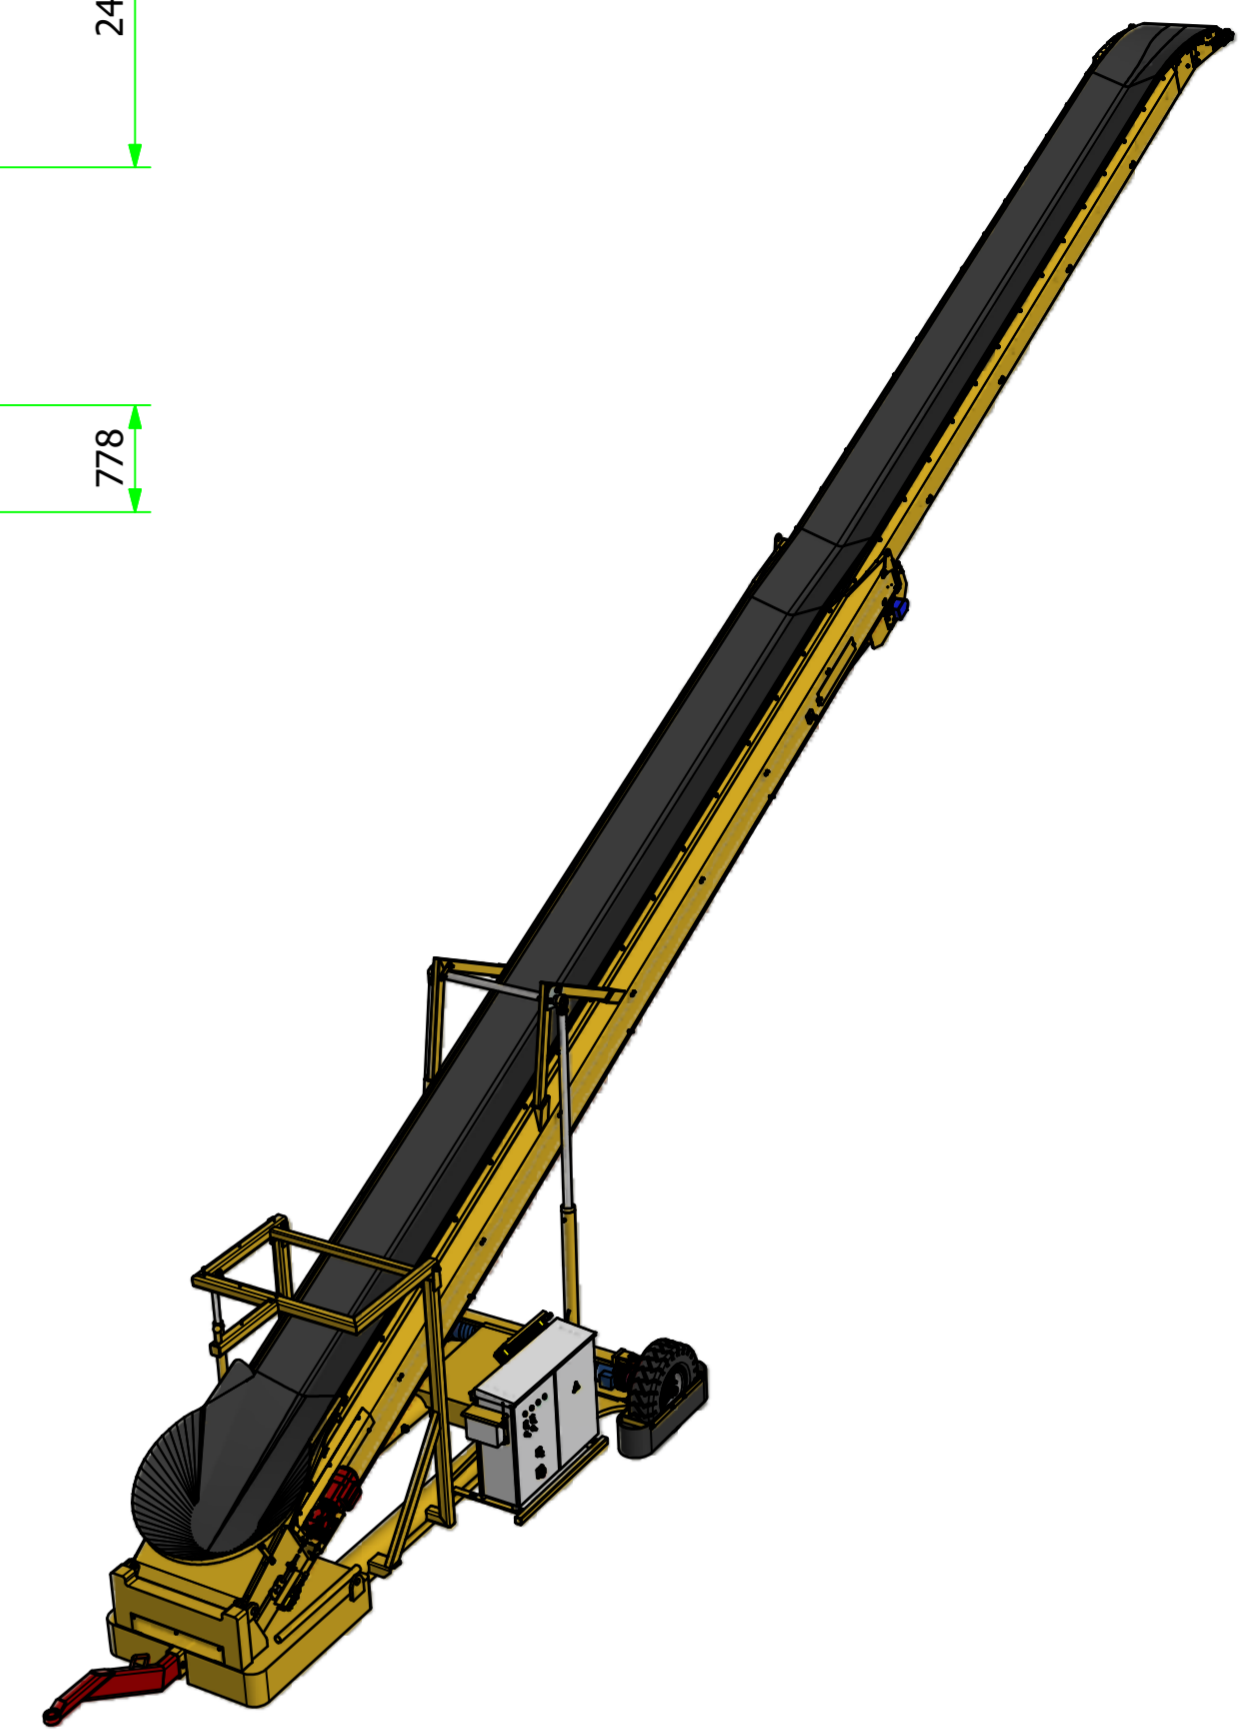

KOPPELBOK (OPTIE);
VERSCHILLENDE TYPES VERKRIJGBAAR

TWIN CONVEYOR LINK (OPTION);
SEVERAL TYPES AVAILABLE

1850 KG
BAND INGESCHOVEN
ZONDER PRODUCT

2800 KG
BAND INGESCHOVEN
ZONDER PRODUCT

1250

1013

27°

15°

HALENVULLER ZT18-80XW